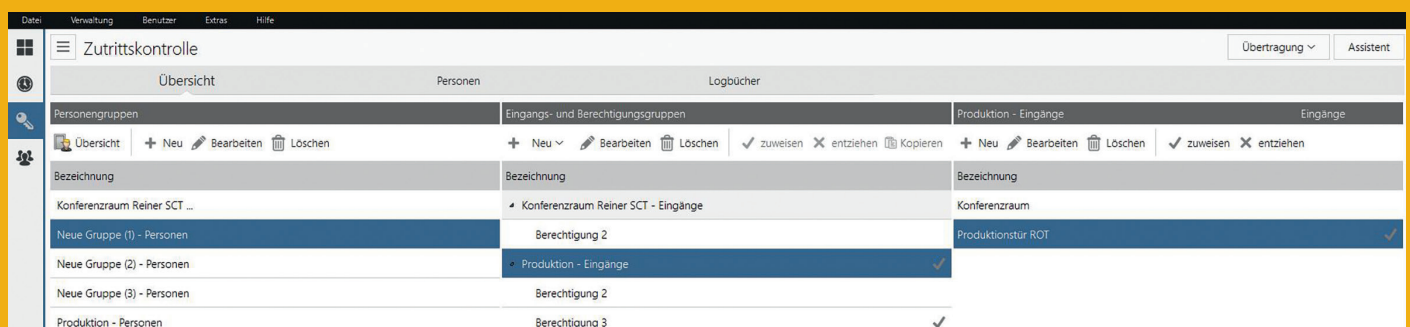

Systemvoraussetzungen:

- Ab Windows 7 (32/64 Bit), div. Terminalserver
- Internetverbindung erforderlich
- Systemanforderungen für Microsoft SQL Server Express 2012

In jedem Unternehmen gibt es zahlreiche materielle und immaterielle Werte, die geschützt werden müssen.

Mit **timeCard Zutrittskontrolle** sorgen Sie rund um die Uhr dafür, dass nur berechtigte Personen Zugang zu bestimmten Bereichen oder Gebäuden erhalten. So schützen Sie Ihr Eigentum effektiv vor unerlaubten Zugriffen. Und wenn einmal ein elektronischer Schlüssel verloren geht, sperren Sie diesen mit nur einem Klick in der Anlage. **timeCard Zutrittskontrolle** sorgt für maximale Sicherheit in Ihrem Unternehmen.

Die Highlights:

- ✓ Höchster Sicherheitsstandard
- ✓ Beliebig viele Zutrittsprofile definierbar
- ✓ Inklusive Besuchermodul
- ✓ Sofortige Sperrung verlorener Schlüssel
- ✓ Umfangreiche Protokollierungsmöglichkeiten
- ✓ Alarmgenerierung bei Manipulation
- ✓ Lizenz für 5 Mitarbeiter im Paket enthalten
- ✓ Logbücher, Information über unerlaubte Zutritte
- ✓ Einfache und schnelle Anpassung an die Unternehmensanforderungen
- ✓ Erweiterbar um Türbeschläge, Zylinder und Tür-/Fenster-Statusanzeigen
- ✓ erweiterbar um die Module **timeCard Zeiterfassung** und **timeCard Personalverwaltung**